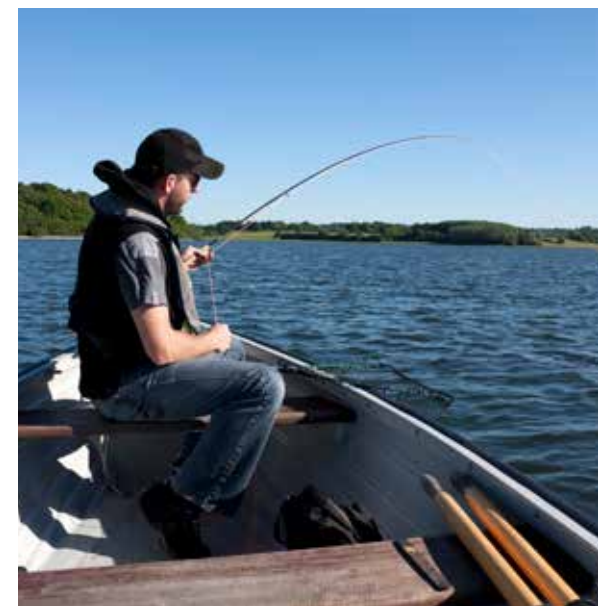

PRIJSLIJST 2022

MODEL	TYPE	PRIJS
12 VOLT		
Osapian 55	55 LBS, 12 volt	€ 269,00
Cayman B55	55 LBS, 12 volt	€ 519,00
Cayman B55 GPS	55 LBS, 12 volt	€ 999,00
Protruar 1.0	65 LBS, 12 volt	€ 349,00
Protruar 3.0	110 LBS, 12 volt	€ 749,00
24 VOLT		
Protruar 2.0	85 LBS, 24 volt	€ 419,00
Protruar 5.0	160 LBS, 24 volt	€ 999,00

ACCESSOIRES	TYPE	PRIJS
Accu en lader 105Ah STV	(99910-AC12V-105) 12 volt types	€ 319,95
2 accu's en lader 105Ah	(99910-AC24V-105) 24 volt types	€ 599,95
4 accu's en lader 225Ah	(99910-AC24V-225) 24 volt types	€ 1.219,95
Accu Semi Tractie 12V 105Ah	(33615-STV31-DC0) Alle types	€ 189,95
Accu DeepCycle 6V 225Ah	(33615-DC225-A00) Alle types	€ 245,95
Acculader 15A voor 105Ah-opstelling	(99910-51215-XTR) 12 volt types	€ 249,95
Acculader 10A voor 105Ah-opstelling	(99910-52410-XTR) 24 volt types	€ 279,95
Acculader voor 225Ah-opstelling	(99910-PCS15-30) Alle types	€ 399,95
Afstandsbediening	(50802) Cayman	€ 59,95
Afstandsbediening GPS	(50806) Cayman GPS	€ 99,95
Voetbediening	(50800) Cayman	€ 129,95
Quick release plaat	(99910-QUICK-REL) Cayman	€ 69,95
3-blads propeller	(24000225) Osapian | Cayman	€ 29,95
3-blads propeller	(24001309) Protruar 1.0	€ 22,50
3-blads propeller	(24001309) Protruar 2.0	€ 22,50
3-blads propeller	(24001176) Protruar 3.0	€ 39,95
3-blads propeller	(24000333) Protruar 4.0	€ 39,95
3-blads propeller	(24001176) Protruar 5.0	€ 39,95
Propellersleutel	(59902-0070) Alle types	€ 4,95

De getoonde modellen kunnen afwijken van de werkelijke uitvoering. Kleuren kunnen onder invloed van het drukprocédé afwijken van de werkelijkheid. B.V. NIMAG behoudt zich het recht voor om zonder voorafgaande aankondiging te allen tijde de constructie en uitvoering van haar producten te wijzigen, zonder verplichting eerder geleverde producten dienovereenkomstig te veranderen. Ofschoon deze brochure moet de grootst mogelijke zorgvuldigheid is samengesteld, kan geen aansprakelijkheid worden aanvaard voor eventuele onjuistheden, van welke aard dan ook. 2022 © B.V. NIMAG, Vianen. Gehele of gedeeltelijke veeveelvoudiging en/of openbaarmaking, in welke vorm dan ook, zonder schriftelijke toestemming van B.V. NIMAG is verboden.

Prijzen per 15 november 2021, geldig in Nederland. Genoemde prijzen zijn inclusief 21% BTW. Prijs- en modelwijzigingen, alsmede drukfouten, voorbehouden. Hierbij komen alle voorgaande prijspublicaties te vervallen.

Respecteer andere watersporters en de natuur en draag tijdens het varen altijd een reddingsvest. Lees de gebruikshandleiding zorgvuldig. Neem contact op met uw dealer over de te leveren modellen, accessoires en prijzen.

**2 JAAR
GARANTIE**

WWW.HASWING-MARINE.NL

Importeur
B.V. NIMAG
Postbus 77, 4130 EB Vianen
www.nimag.nl