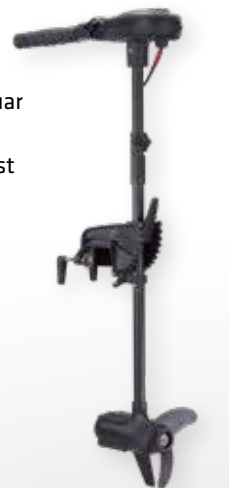

HASWING PROTRUAR

Door het brede modellengamma en een legio aan accessoires kunt u uw Haswing volledig aan uw wensen aanpassen voor optimale prestaties. De Haswing Protruar is leverbaar met een krachtige 12- of 24-voltmotor, perfect voor grotere boten tot wel 8 meter. De snelheid van de Haswing Protruar is traploos instelbaar. Laat u verrassen door het gebruiksgemak en de duurzaamheid van deze nieuwe manier van varen!

PROTRUAR 1.0

De nieuwste generatie Haswing Protruar heeft een betrouwbare borstelloze 12-voltmotor van 600 Watt en is uiterst stil en onderhoudsvriendelijk. De snelheid wordt traploos geregeld door de telescopische stuurhendel en een LED-indicator geeft het accuniveau van 30%, 50% of 100% weer. Aan de robuuste aluminium schacht zorgt de gestroomlijnde motorbehuizing met geïntegreerde vin voor minimale weerstand in het water.