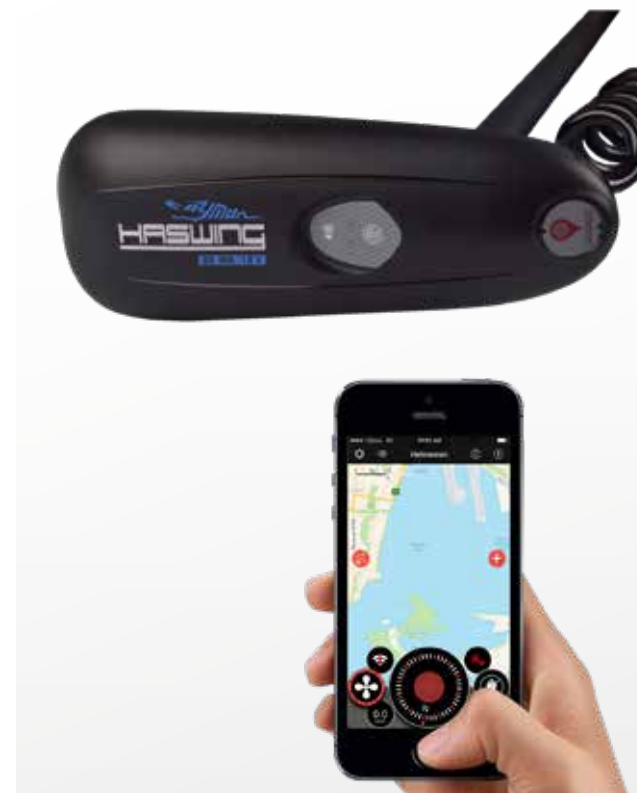

## OSAPIAN 55

De Osapian 55 is licht en dankzij de inklapbare stuurhendel compact. Hierdoor is hij in een handomdraai uit het water te tillen. Haswing rust deze elektrische buitenboordmotor standaard uit met een telescopische kantelbare stuurhendel en LED-indicatie voor de accuspanning.

## HASWING CAYMAN

Haswing elektrische buitenboordmotoren onderscheiden zich door een hoog uitrustingsniveau en een zeer toegankelijke prijsstelling. Dankzij het brede modellengamma, voor zowel spiegel- als boegmontage, kan Haswing vele facetten van de watersport en vissport voorzien van duurzaam vaarplezier. Behalve elektrische buitenboordmotoren biedt Haswing ook een uitgebreid gamma originele accessoires en accu- en laadsystemen voor optimale prestaties. Zo is de Haswing Cayman B55 ook leverbaar in GPS-uitvoering, waardoor hij op afstand te bedienen is via een app (Android of Apple) op uw smartphone of smartwatch.

## CAYMAN B55

Speciaal voor sportvissers is er de volledig op afstand bedienbare Cayman B55. Deze wordt op de voorzijde van de boot gemonteerd voor perfect manoeuvreren op elke visstek. De compacte draadloze afstandsbediening is eenvoudig om de pols of aan de riem of hengel te bevestigen. Als accessoire is er tevens een voetbediening leverbaar. De Cayman B55 is in een handomdraai uit het water te kantelen dankzij het kantelsysteem met voetbediening. Met de optionele quick release-plaat is bovendien de motor eenvoudig te beveiligen of te verwijderen. De LED-indicator op de motor geeft de actuele accuconditie weer.

## CAYMAN B55 GPS

Met de Cayman B55 GPS is volautomatisch en zonder omkijken langs een nieuwe of eerder ingevoerde waypoint te navigeren. Door de nauwkeurige anker-GPS-functionaliteit is afdrijven verleden tijd. Via een Bluetooth-verbinding met smartphone, tablet of Apple Watch zijn eenvoudig alle afstandsbedieningfuncties te gebruiken. De Engelstalige 'Helmsman' App is te downloaden via de App Store (Apple) of via Google Play (Android).